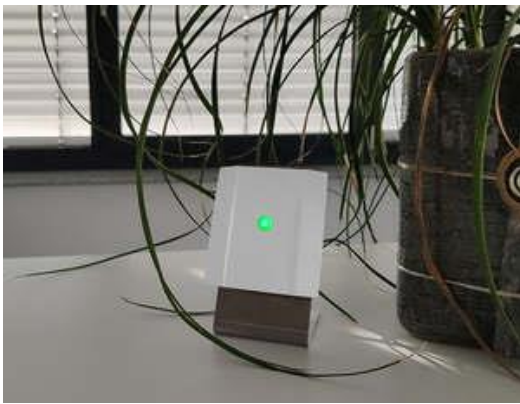

Farbige LEDs oder Displays helfen dabei, die aktuelle Raumluftqualität zu visualisieren. So deuten die Farben Grün (CO2-Gehalt geringer 1000 ppm), Gelb (zwischen 1000 und 2000 ppm) und Rot (mehr als 2000 ppm) an, wann die Raumluftqualität nicht mehr den empfohlenen Vorgaben des RKI entspricht – ein kurzer Blick auf das Gerät reicht somit aus, um festzustellen, ob der Raum gelüftet werden sollte oder nicht.

Die mobilen CO2-Ampeln von Thermokon inkl. Netzteil & Aluwinkel gibt es in zwei Varianten:

- o **Novos 3 Move 148,-€ netto** (zzgl. ges. MwSt.)
  (CO2 / Ampelfunktion)
- o **Novos 5 Move 165,-€ netto** (zzgl. ges. MwSt.)
  (CO2 / Temperatur / LCD Display / Ampelfunktion)

(Novos Move 3)

Bei Fragen wenden Sie sich bitte an ihr FKR Haus, wir stehen Ihnen gerne zur Verfügung.

Ihr FKR Team

FKR **Regeltechnik KG**
Technischer Fachgroßhandel für Haus- und Gebäudeautomation

FKR Berlin Regeltechnik KG

Miethepfad 9 · 12307 Berlin
Tel. 030 685009-0 · Fax 030 685009-33 · berlin@fkr.de

FKR Krefeld Regeltechnik KG

Adolf-Dembach-Str. 11 · 47829 Krefeld-Uerdingen
Tel. 02151 5196-0 · Fax 02151 548406 · krefeld@fkr.de

FKR München Regeltechnik KG

Gaußstraße 6 · 85221 Dachau
Tel. 08131 90763-0 · Fax 08131 90763-40 · muenchen@fkr.de