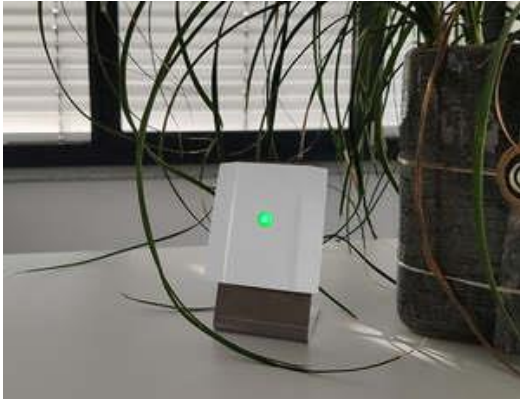

Mobile CO2-Ampel von Thermokon inkl. Netzteil & Aluwinkel gibt es in zwei Varianten:

- o **Novos 3 Move 148,-€ netto** (zzgl. ges. MwSt.)
  (CO2 / Ampelfunktion)
- o **Novos 5 Move 165,-€ netto** (zzgl. ges. MwSt.)
  (CO2 / Temperatur / LCD Display / Ampelfunktion)

(Novos Move 3)

Bei Fragen wenden Sie sich bitte an ihr FKR Haus, wir stehen Ihnen gerne zur Verfügung.

Ihr FKR Team

FKR **Regeltechnik KG**
Technischer Fachgroßhandel für Haus- und Gebäudeautomation

FKR Berlin Regeltechnik KG

Miethepfad 9 · 12307 Berlin
Tel. 030 685009-0 · Fax 030 685009-33 · berlin@fkr.de

FKR Krefeld Regeltechnik KG

Adolf-Dembach-Str. 11 · 47829 Krefeld-Uerdingen
Tel. 02151 5196-0 · Fax 02151 548406 · krefeld@fkr.de

FKR München Regeltechnik KG

Gaußstraße 6 · 85221 Dachau
Tel. 08131 90763-0 · Fax 08131 90763-40 · muenchen@fkr.de