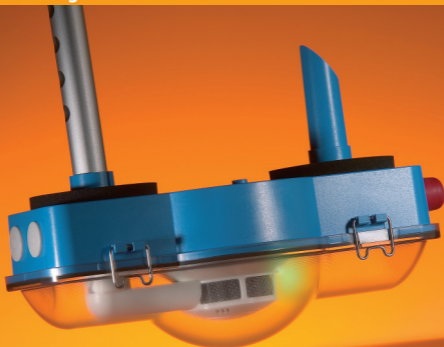

... die Welt
der Regellechnik

Krefeld

HEKATRON

Ihr Partner für Brandschutz

Rauchschtanlagen

Der Praktische

Lüftungs-Rauchschtalter-System LRS

Praktische Handhabung

- Werkzeugfreies Öffnen
- Duale Montage (rund oder eckig)
- Herausnehmbares Ansaugrohr
- Frei zugängliche Komponenten
- Leichte Wartung und Reinigung

Erstklassige Technik

- Venturi Aerodynamik (2-Rohr-System)
- Profi-Rauchschtaltertechnik
- Multi Betriebszustandsanzeige
- Verschmutzungskompensation
- Geeignet für Ex-Bereiche